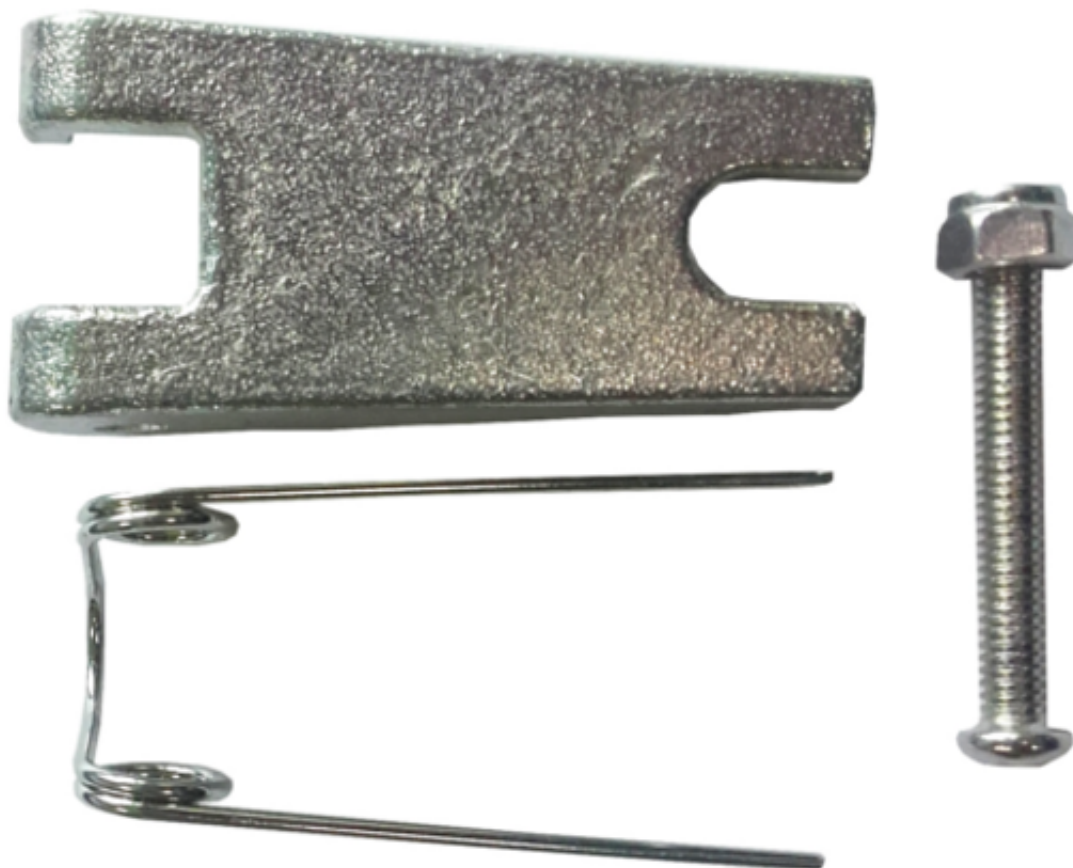

Cecho Spółka z o.o.

ul. gen. Mieczysława Boruty-Spiechowicza 27, 43-300 Bielsko-Biała

Tel. +48 692 943 742, +48 507 651 274

biuro@cecho.pl

NIP: 9372710352, REGON: 369940616, KRS: 0000727115

Sąd Rejonowy w Bielsku-Białej, VIII Wydział Gospodarczy Krajowego Rejestru Sądowego Kapitał zakładowy 100 000 PLN

Tabela parametrów technicznych zestawu naprawczego haka CZW i CZO