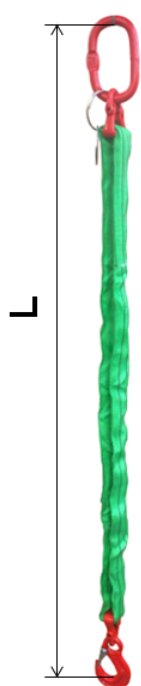

Dane aktualne na dzień: 08-07-2026 01:27

Link do produktu: <https://www.cecho.pl/zawiesie-wezowe-1-ciagnowe-p-72.html>

Zawiesie węzowe 1-cięgnowe

Numer katalogowy

ZAWI-72

Opis produktu

Zawiesie węzowe 1-cięgnowe

- spełniają wymagania aktualnej dyrektywy maszynowej oraz zharmonizowanej normy PN-EN 1492-2
- zawiesie zbudowane z rdzenia w postaci zwoju poliestrowego i płaszczka ochronnego
- znakowanie: udźwig, znak CE, nazwa producenta, numer seryjny, długość robocza zawiesia, data produkcji
- współczynnik bezpieczeństwa: 7 dla ciągu węzowego, 4 dla elementów stalowych
- użyte materiały: przędza poliestrowa, ochrona poliestrowa wysokiej jakości, bardzo mocne nici poliestrowe oraz osprzętu stalowego w klasie 6, 8, 10 lub 12 stali
- Maksymalna temperatura pracy do 100^o C
- długość zawiesia wg. zamówienia klienta, mierzona między punktami nośnymi "L"
- zawiesia wykazują dużą odporność na: oleje, wilgoć, opary benzyn
- zalety: duża nośność przy jednocześnie niskiej wadze zawiesia, taśma nie uszkadza delikatnych ładunków, zawiesie nie rani operatora, zachowuje wysoką odporność na tarcie, nie rdzewieje, jest wygodne w składowaniu, wykazuje długą żywotność, ma uniwersalne zastosowanie w wszystkich dziedzinach przemysłu.
- dokumenty: deklaracja zgodności, instrukcja użytkownika

rdzeń
zawiesia

Płaszcz
ochronny

Najczęściej stosowane zakończenia

Tabela udźwignięć zawiesia wężowego 1-ciężnowego

Cecho Spółka z o.o.

ul. gen. Mieczysława Boruty-Spiechowicza 27, 43-300 Bielsko-Biała

Tel. +48 692 943 742, +48 507 651 274