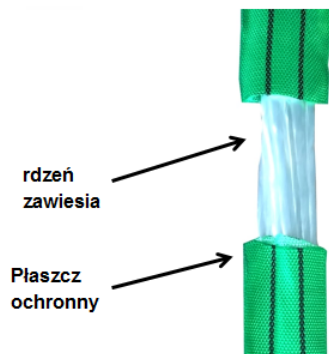

- spełniają wymagania aktualnej dyrektywy maszynowej oraz zharmonizowanej normy PN-EN 1492-2
- zawiesie zbudowane z rdzenia w postaci zwoju poliestrowego i płaszczka ochronnego
- znakowanie: udźwig, znak CE, nazwa producenta, numer seryjny, długość robocza zawiesia, data produkcji
- współczynnik bezpieczeństwa: 7 dla ciągu węzowego, 4 dla elementów stalowych
- użyte materiały: przędza poliestrowa, ochrona poliestrowa wysokiej jakości, bardzo mocne nici poliestrowe oraz osprzętu stalowego w klasie 6, 8, 10 lub 12 stali
- Maksymalna temperatura pracy do 100^o C
- długość zawiesia wg. zamówienia klienta, mierzona między punktami nośnymi "L"
- zawiesia wykazują dużą odporność na: oleje, wilgoć, opary benzyn
- zalety: duża nośność przy jednocześnie niskiej wadze zawiesia, taśma nie uszkadza delikatnych ładunków, zawiesie nie rani operatora, zachowuje wysoką odporność na tarcie, nie rdzewieje, jest wygodne w składowaniu, wykazuje długą żywotność, ma uniwersalne zastosowanie w wszystkich dziedzinach przemysłu.
- dokumenty: deklaracja zgodności, instrukcja użytkownika

rdzeń
zawiesia

Płaszcz
ochronny

Najczęściej stosowane zakończenia

Tabela udźwignięć zawiesia wężowego 1-ciężnowego

Cecho Spółka z o.o.

ul. gen. Mieczysława Boruty-Spiechowicza 27, 43-300 Bielsko-Biała

Tel. +48 692 943 742, +48 507 651 274