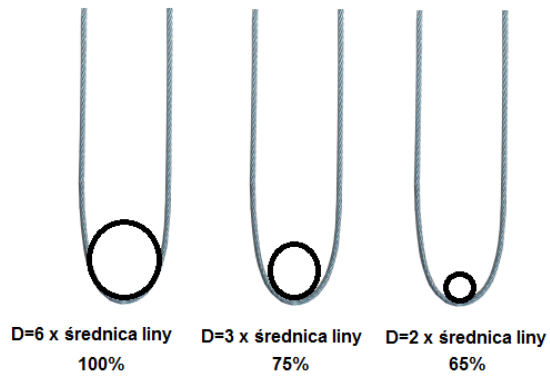

#### Zawiesie linowe pętlowe typ "Fk"

- spełniają wymagania aktualnej dyrektywy maszynowej oraz zharmonizowanej normy PN-EN 13414-1
- zakończone kauszami wg. DIN 3090
- istnieje możliwość użycia kausz pełnych wg DIN 3091, z otworem o określonej średnicy
- zawiesie zaciskane tulejami aluminiowymi przy użyciu prasy hydraulicznej zgodnie z PN-EN 13414-3
- znakowanie: udźwig, znak CE, nazwa producenta, numer seryjny, długość robocza zawiesia
- współczynnik bezpieczeństwa: 5
- użyte materiały: lina stalowa ocynkowana w klasie 1770 N/mm<sup>2</sup> lub 1960 N/mm<sup>2</sup> o konstrukcji 6x19+FC, 6x37+FC, WS6x36+FC (lina giętka i miękka, zapewnia wygodne użytkowanie i komfortową pracę operatorowi) kausze stalowe, zaciski aluminiowy cylindryczne
- dostępne zawiesia zaciskane tulejami stożkowymi
- Maksymalna temperatura pracy - 100<sup>o</sup> C
- długość zawiesia wg. zamówienia klienta, mierzona między punktami nośnymi "L"
- dokumenty: deklaracja zgodności, instrukcja użytkowania

---

**Kausza DIN 3090**

**Redukcja udźwigu zawiesia przy małym promieniu zgięcia liny**

**Tabela udźwignów zawiesia linowego pętlowego typ "Fk"**

**Cecho Spółka z o.o.**

ul. gen. Mieczysława Boruty-Spiechowicza 27, 43-300 Bielsko-Biała