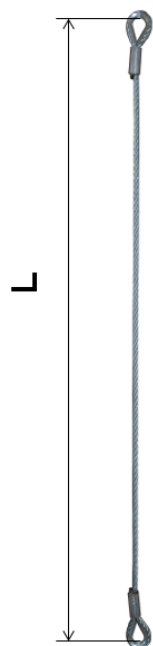

## Zawiesie linowe kauszowe typ "Fk"

#### Zawiesie linowe pętlowe typ "Fk"

- spełniają wymagania aktualnej dyrektywy maszynowej oraz zharmonizowanej normy PN-EN 13414-1
- zakończone kauszami wg. DIN 3090
- istnieje możliwość użycia kausz pełnych wg DIN 3091, z otworem o określonej średnicy
- zawiesie zaciskane tulejami aluminiowymi przy użyciu prasy hydraulicznej zgodnie z PN-EN 13414-3
- znakowanie: udźwig, znak CE, nazwa producenta, numer seryjny, długość robocza zawiesia
- współczynnik bezpieczeństwa: 5
- użyte materiały: lina stalowa ocynkowana w klasie 1770 N/mm<sup>2</sup> lub 1960 N/mm<sup>2</sup> o konstrukcji 6x19+FC, 6x37+FC, WS6x36+FC (lina giętka i miękka, zapewnia wygodne użytkowanie i komfortową pracę operatorowi) kausze stalowe, zaciski aluminiowy cylindryczne
- dostępne zawiesia zaciskane tulejami stożkowymi
- Maksymalna temperatura pracy - 100<sup>o</sup> C
- długość zawiesia wg. zamówienia klienta, mierzona między punktami nośnymi "L"
- dokumenty: deklaracja zgodności, instrukcja użytkowania

---

**Kausza DIN 3090**

**Redukcja udźwigu zawiesia przy małym promieniu zgięcia liny**

**Tabela udźwignów zawiesia linowego pętlowego typ "Fk"**

**Cecho Spółka z o.o.**

ul. gen. Mieczysława Boruty-Spiechowicza 27, 43-300 Bielsko-Biała