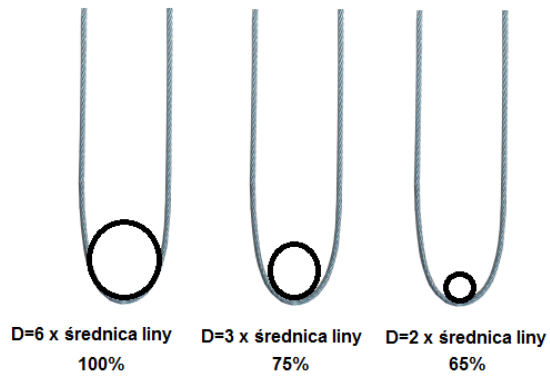

Kausza DIN 3090

Redukcja udźwigu zawiesia przy małym promieniu zgięcia liny

Tabela udźwignięć zawiesia linowego pętlowego typ "Fk"

Cecho Spółka z o.o.

ul. gen. Mieczysława Boruty-Spiechowicza 27, 43-300 Bielsko-Biała