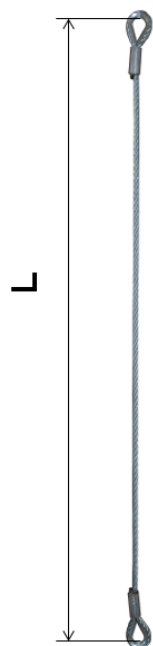

Dane aktualne na dzień: 05-04-2026 08:09

Link do produktu: <https://www.cecho.pl/zawiesie-linowe-kauszowe-typ-fk-p-48.html>

Zawiesie linowe kauszowe typ "Fk"

Opis produktu

Zawiesie linowe pętlowe typ "Fk"

- spełniają wymagania aktualnej dyrektywy maszynowej oraz zharmonizowanej normy PN-EN 13414-1
- zakończone kauszami wg. DIN 3090
- istnieje możliwość użycia kausz pełnych wg DIN 3091, z otworem o określonej średnicy
- zawiesie zaciskane tulejami aluminiowymi przy użyciu prasy hydraulicznej zgodnie z PN-EN 13414-3
- znakowanie: udźwig, znak CE, nazwa producenta, numer seryjny, długość robocza zawiesia
- współczynnik bezpieczeństwa: 5
- użyte materiały: lina stalowa ocynkowana w klasie 1770 N/mm² lub 1960 N/mm² o konstrukcji 6x19+FC, 6x37+FC, WS6x36+FC (lina giętka i miękka, zapewnia wygodne użytkowanie i komfortową pracę operatorowi) kausze stalowe, zaciski aluminiowy cylindryczne
- dostępne zawiesia zaciskane tulejami stożkowymi
- Maksymalna temperatura pracy - 100^o C
- długość zawiesia wg. zamówienia klienta, mierzona między punktami nośnymi "L"
- dokumenty: deklaracja zgodności, instrukcja użytkowania

Kausza DIN 3090

Redukcja udźwigu zawiesia przy małym promieniu zgięcia liny

Tabela udźwignięć zawiesia linowego pętlowego typ "Fk"

Cecho Spółka z o.o.

ul. gen. Mieczysława Boruty-Spiechowicza 27, 43-300 Bielsko-Biała

Średnia liny	DOR [kg]
	W układzie prostym
2	40
3	90
4	160
5	250
6	360
8	700
10	1050
11	1300
12	1550
13	1800
14	2120
16	2700
18	3400
20	4350
22	5200
24	6300
26	7200
28	8400
30	9600
32	11000
36	14000
40	17000
44	21000
48	25000
52	29000
56	33500
60	39000