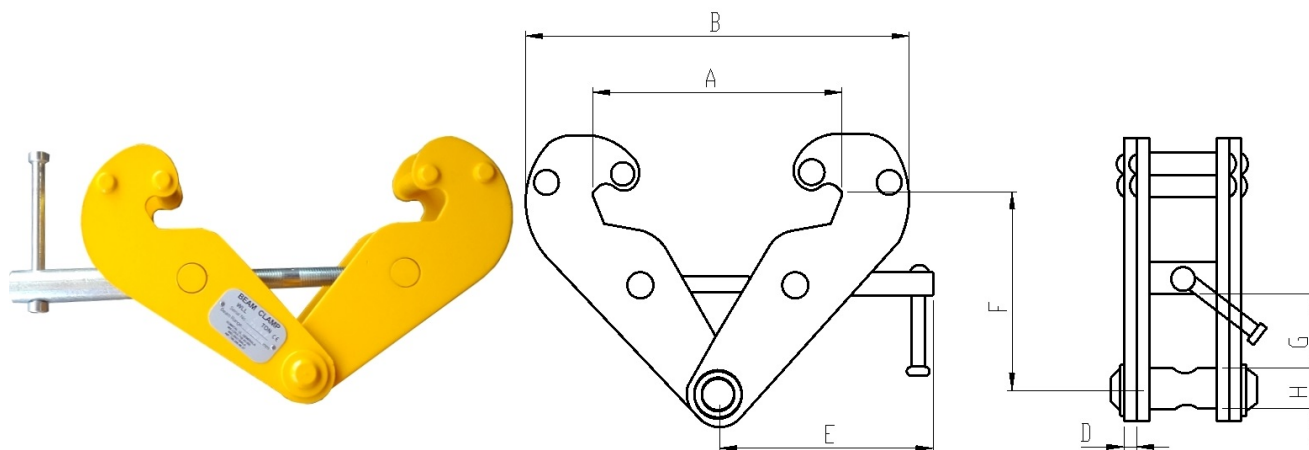

Dane aktualne na dzień: 15-04-2026 22:16

Link do produktu: <https://www.cecho.pl/zawiesie-klamrowe-czks-p-359.html>

Zawiesie klamrowe CZKS

Opis produktu

Zawiesie klamrowe CZKS

- znakowanie: znak CE, dopuszczalne obciążenie robocze, numer seryjny
- dokumenty: deklaracja zgodności, świadectwo jakości 2.1
- do szybkiego mocowania zbloczy, wciągników na konstrukcji stalowej
- prosty w obsłudze

Sąd Rejonowy w Bielsku-Białej, VIII Wydział Gospodarczy Krajowego Rejestru Sądowego Kapitał zakładowy 100 000 PLN

TYP:	CZKS	CZKS	CZKS	CZKS	CZKS
	1,0	2,0	3,0	5,0	10,0
Udźwig [kg]:	1 000	2 000	3 000	5 000	10 000
Zalecana szerokość profilu [mm]	75-220	75-220	80-320	80-320	90-320
A max	260	260	354	354	365
B max	360	360	490	490	505
B min	180	180	235	235	320
C	64	74	103	110	120
D	5	6	8	10	12
E	215	215	260	260	280
F max	155	155	225	225	235
F min	102	102	140	140	170
H	22	22	24	28	40
Masa [kg]:	4,0	4,9	9,5	11,0	15,5