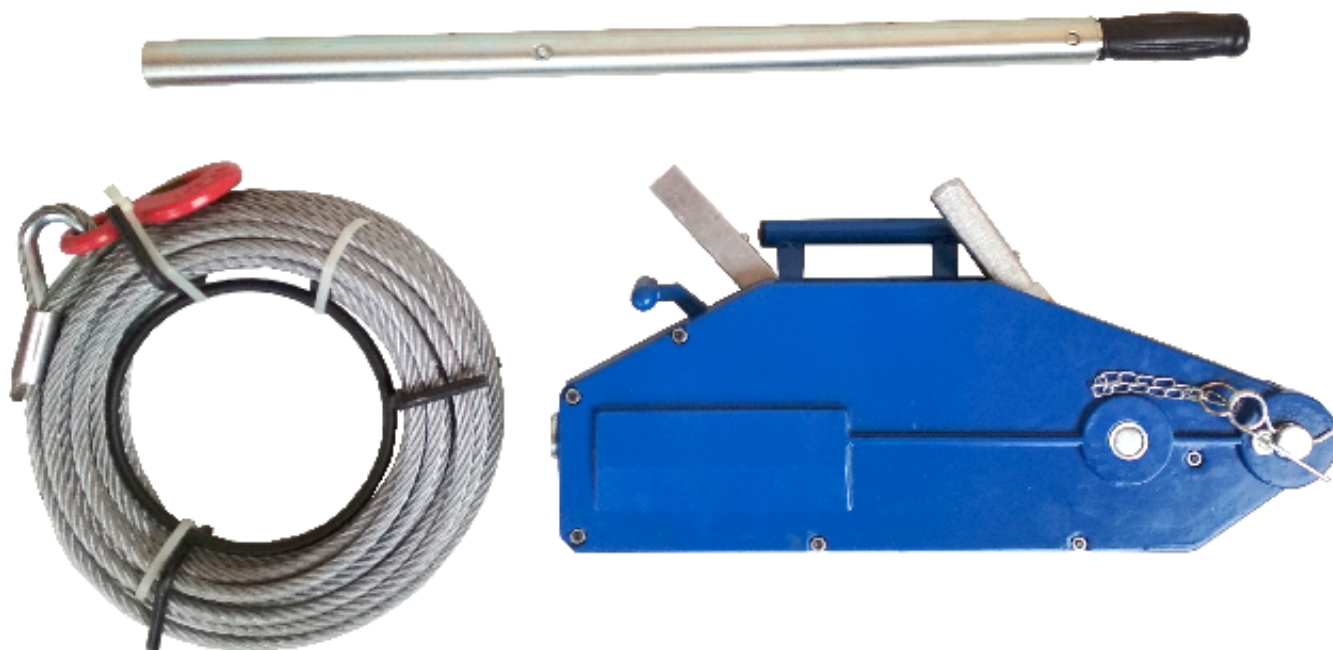

Cecho Spółka z o.o.

ul. gen. Mieczysława Boruty-Spiechowicza 27, 43-300 Bielsko-Biała

Tel. +48 692 943 742, +48 507 651 274

biuro@cecho.pl

NIP: 9372710352, REGON: 369940616, KRS: 0000727115

Sąd Rejonowy w Bielsku-Białej, VIII Wydział Gospodarczy Krajowego Rejestru Sądowego Kapitał zakładowy 100 000 PLN

Tabela parametrów technicznych wciągarki linowej CTF

Typ	DOR [t]	Średnica liny [mm]	Standardowa długość liny [m]	Długość dźwigni [mm]	Długość [mm]	Szerokość [mm]	Wysokość [mm]	Masa bez liny [kg]
CTF 0,8	0,8	8,3	20	800	430	63	235	8,6
CTF 1,5	1,5	11	20	800/1200	550	97	286	14,3
CTF 3,2	3,2	16	20	800/1200	660	116	350	24,8
CTF 5,4	5,4	20	20	800/1200	980	174	525	49