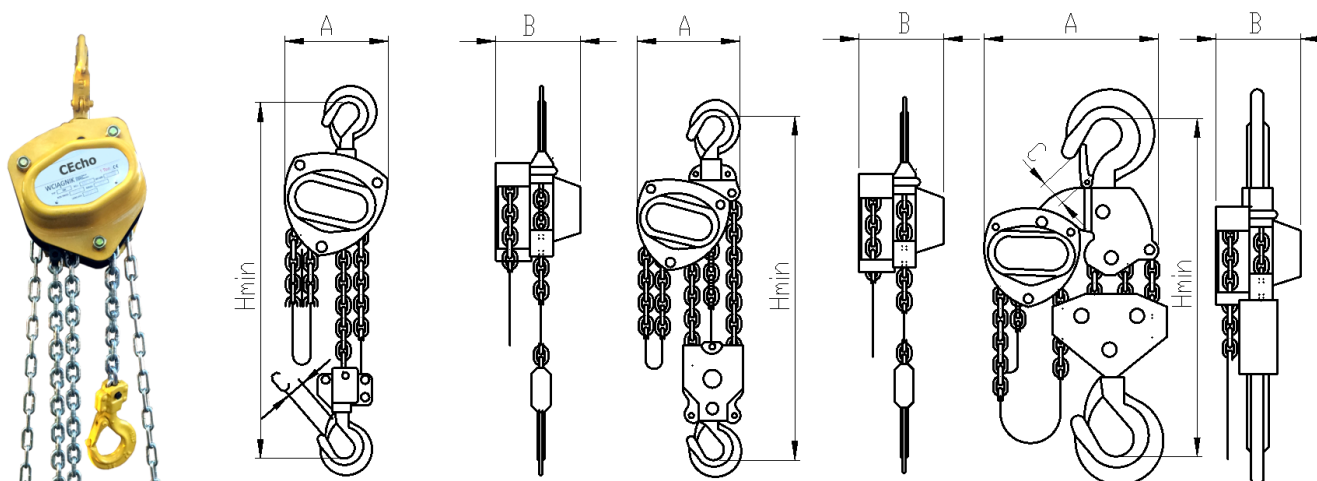

Dane aktualne na dzień: 13-05-2026 00:34

Link do produktu: <https://www.cecho.pl/wciagarka-lancuchow-wlc-p-329.html>

Wciągarka łańcuchow WLC

Opis produktu

Wciągarka łańcuchowa WLC (standard)

- znakowanie: symbol wyrobu, znak CE, symbol producenta, DOR, długość robocza
- lekka i wygodna konstrukcja
- standardowo 3,0 m długości łańcucha
- możliwość wykonania z niestandardową długością łańcucha
- obrotowy hak w korpusie i ładunkowy
- dokumenty: deklaracja zgodności, instrukcja użytkownika, świadectwo jakości 2.1

Sąd Rejonowy w Bielsku-Białej, VIII Wydział Gospodarczy Krajowego Rejestru Sądowego Kapitał zakładowy 100 000 PLN

Typ	DOR [t]	Wysokość podnoszenia [m]	Wysokość manewrowania [m]	Ilość ciągów łańcucha	Siła podnoszenia [N]	Średnica łańcucha [mm]	Minimalna wysokość H [mm]	A mm	B mm	C mm	Masa [kg]
WLC 0,5	0,5	3	3	1	231	6	270	131	127	21	9,1
WLC 1,0	1	3	3	1	309	6	317	140	158	23	11,3
WLC 2,0	2	3	3	1	360	8	414	161	187	27	17,8
WLC 3,0	3	3	3	2	340	8	465	161	199	36	24,1
WLC 5,0	5	3	3	2	414	10	636	186	253	42	41,1
WLC 10,0	10	3	3	4	414	10	798	207	398	64	9,5