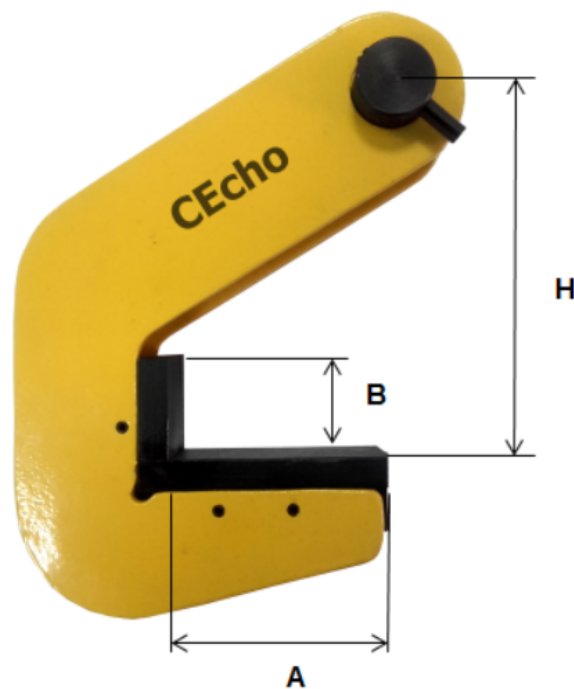

Dane aktualne na dzień: 13-04-2026 23:37

Link do produktu: <https://www.cecho.pl/uchwyt-do-rur-por-p-338.html>

Uchwyt do rur POR

Opis produktu

Uchwyt do rur POR

- znakowanie: symbol wyrobu, znak CE, symbol producenta,
- dokumenty: deklaracja zgodności, instrukcja użytkownika, świadectwo jakości 2.1, świadectwo jakości 3.1

Sąd Rejonowy w Bielsku-Białej, VIII Wydział Gospodarczy Krajowego Rejestru Sądowego Kapitał zakładowy 100 000 PLN

Typ	DOR/para uchwytów [kg]	A [mm]	B [mm]	H [mm]
POR 1,5	1 500	70	34	125
POR 3,0	3 000	70	34	125
POR 4,0	4 000	70	40	125