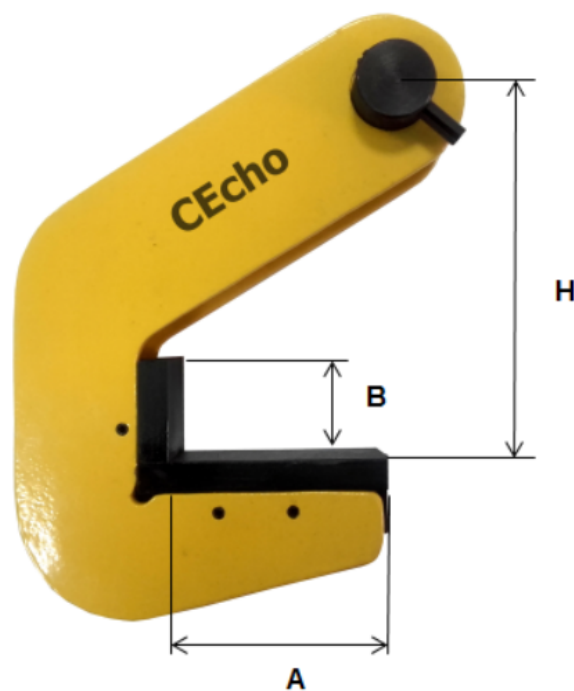

Tabela parametrów technicznych uchwytu do rur POR