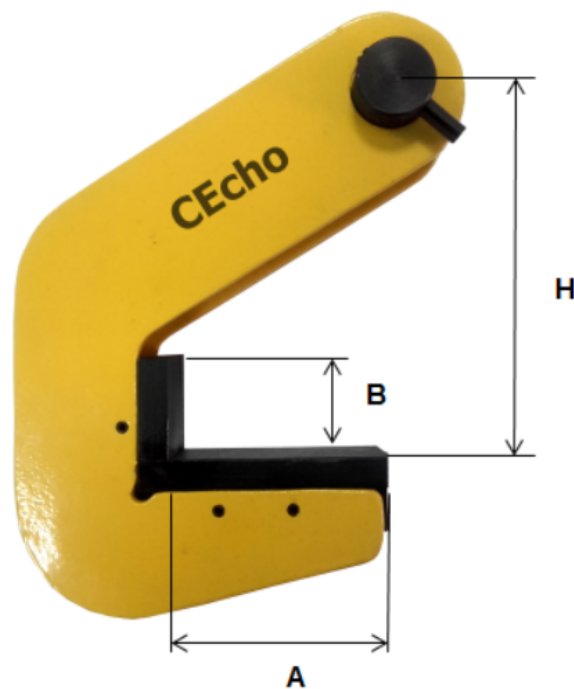

Dane aktualne na dzień: 08-04-2026 14:42

Link do produktu: <https://www.cecho.pl/uchwyty-do-rur-por-p-338.html>

Uchwyt do rur POR

Opis produktu

Uchwyt do rur POR

- znakowanie: symbol wyrobu, znak CE, symbol producenta,
- dokumenty: deklaracja zgodności, instrukcja użytkownika, świadectwo jakości 2.1, świadectwo jakości 3.1

Sąd Rejonowy w Bielsku-Białej, VIII Wydział Gospodarczy Krajowego Rejestru Sądowego Kapitał zakładowy 100 000 PLN

Typ	DOR/para uchwytów [kg]	A [mm]	B [mm]	H [mm]
POR 1,5	1 500	70	34	125
POR 3,0	3 000	70	34	125
POR 4,0	4 000	70	40	125