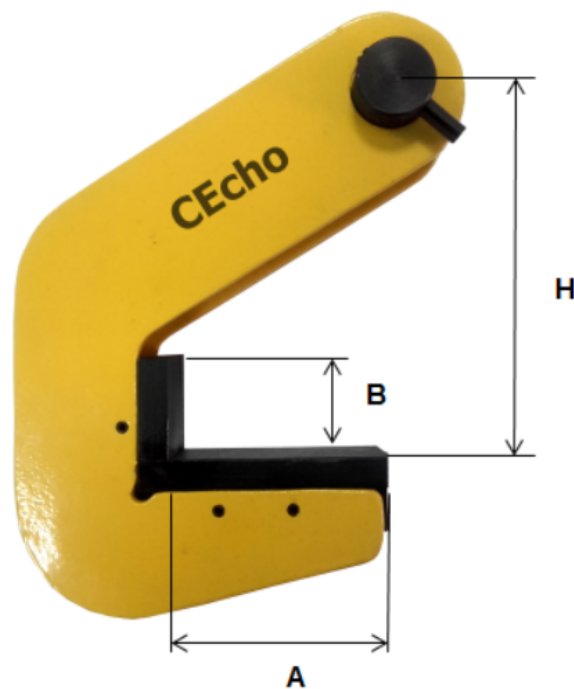

Dane aktualne na dzień: 07-07-2026 19:14

Link do produktu: <https://www.cecho.pl/uchwyt-do-rur-por-p-338.html>

Uchwyt do rur POR

Opis produktu

Uchwyt do rur POR

- znakowanie: symbol wyrobu, znak CE, symbol producenta,
- dokumenty: deklaracja zgodności, instrukcja użytkownika, świadectwo jakości 2.1, świadectwo jakości 3.1

Sąd Rejonowy w Bielsku-Białej, VIII Wydział Gospodarczy Krajowego Rejestru Sądowego Kapitał zakładowy 100 000 PLN

Typ	DOR/para uchwytów [kg]	A [mm]	B [mm]	H [mm]
POR 1,5	1 500	70	34	125
POR 3,0	3 000	70	34	125
POR 4,0	4 000	70	40	125