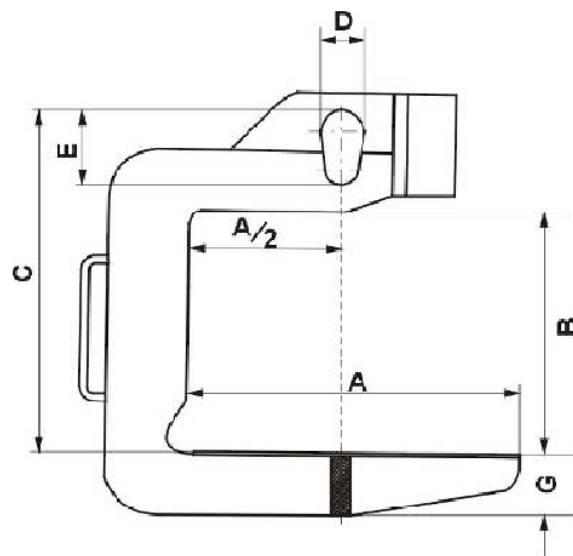

- znakowanie: znak CE, dopuszczalne obciążenie robocze, rozmiar
- dokumenty: deklaracja zgodności, świadectwo jakości 2.1
- do podnoszenia i transportu pionowego kręgów lin, drutu oraz zwojów blach

Tabela parametrów technicznych uchwytu do podnoszenia kręgów typ UCH

Typ	DGR	A	B	C	D	E	G	H	Masa
	[t]	[mm]	[mm]	[mm]	[mm]	[mm]	[mm]	[mm]	[g]
UCH 0,5/500	500	300	400	570	60	120	60	20	22
UCH 0,5/500	500	500	400	580	60	120	60	20	36
UCH 0,5/800	500	800	400	580	60	120	60	25	48
UCH 1,0/300	1000	300	450	620	60	120	70	20	33
UCH 1,0/500	1000	500	450	630	60	120	80	25	53
UCH 1,0/600	1000	600	450	630	60	120	90	30	65
UCH 2,0/300	2000	300	500	700	75	150	90	25	45
UCH 2,0/500	2000	500	500	700	75	150	110	30	90
UCH 2,0/800	2000	800	500	720	75	150	125	30	140
UCH 2,0/1000	2000	1000	500	720	75	150	125	40	180
UCH 3,0/300	3000	300	500	700	75	150	105	30	76
UCH 3,0/500	5000	500	500	700	75	150	125	30	127
UCH 3,0/600	5000	600	500	720	75	150	140	40	165
UCH 3,0/1000	5000	1000	500	720	75	150	155	40	245
UCH 5,0/500	5000	500	550	800	100	200	145	40	184
UCH 5,0/800	5000	800	550	800	100	200	160	50	238
UCH 5,0/1000	5000	1000	550	820	100	200	180	50	286
UCH 5,0/1250	5000	1250	550	820	100	200	200	50	364