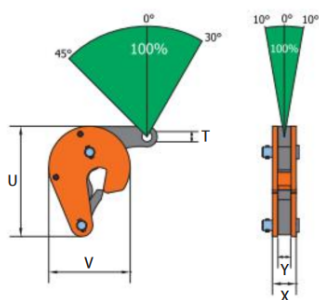

Uchwyt do bezpiecznego podnoszenia i przemieszczania beczek stalowych VKFW

Opis produktu

Uchwyt do podnoszenia beczek VKFW

- znakowanie: symbol wyrobu, znak CE, symbol producenta,
- zwiększona odporność na ścieranie a tym samym dłuższa żywotność.
- komponenty malowane proszkowo
- dokumenty: deklaracja zgodności, instrukcja użytkowania, świadectwo jakości 2.1, świadectwo jakości 3.1
- specjalny zacisk do bezpiecznego podnoszenia i przemieszczania beczek stalowych
- automatyczny mechanizm blokujący
- może być stosowany pojedynczo lub w parach