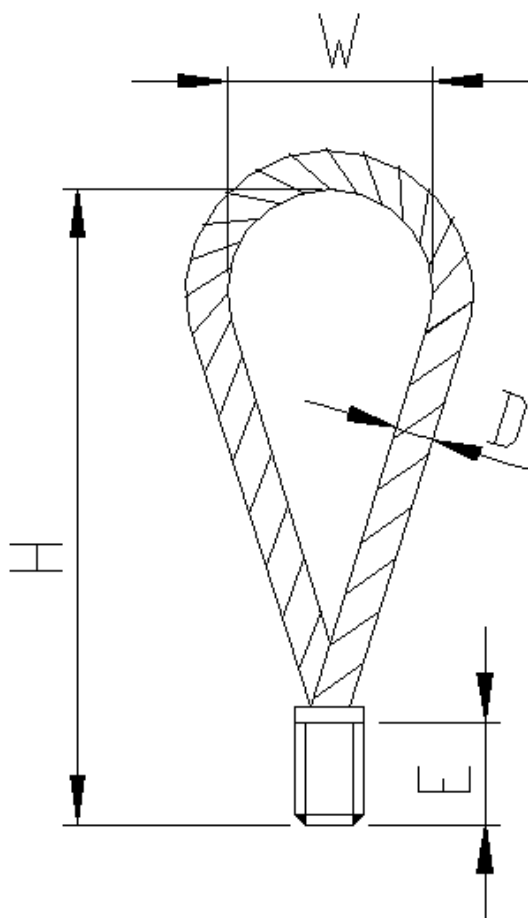

Dane aktualne na dzień: 25-05-2026 02:29

Link do produktu: <https://www.cecho.pl/ucho-linowe-z-gwintem-glu-p-318.html>

Ucho linowe z gwintem GLU

Opis produktu

Ucho linowe z gwintem GLU (Pętla transportowa linowa z gwintem)

- znakowanie: znak CE, dopuszczalne obciążenie robocze, rozmiar
- dokumenty: deklaracja zgodności, świadectwo jakości 2.1
- lina ocynkowana
- zastosowanie jako punkt mocujący, zaczepowy

Cecho Spółka z o.o.

**Tabela parametrów technicznych ucha linowego z gwintem GLU**

Rozmiar M [mm]	DOR [t]	MBL [kN]	H [mm]	E [mm]	D [mm]	W [mm]	Masa [kg]
M 10	0,33	16,2	114	20	5,5	38	0,05
M 12	0,5	24,5	128	22	6,0	40	0,06
M 14	0,8	39,2	155	25	6,5	55	0,08
M 16	1,2	58,8	175	28	9	58	0,1
M 20	1,6	78,5	210	35	10	65	0,2
M 24	2,5	122,6	255	45	12	80	0,4
M 30	4,0	196,1	300	58	16	87	0,9