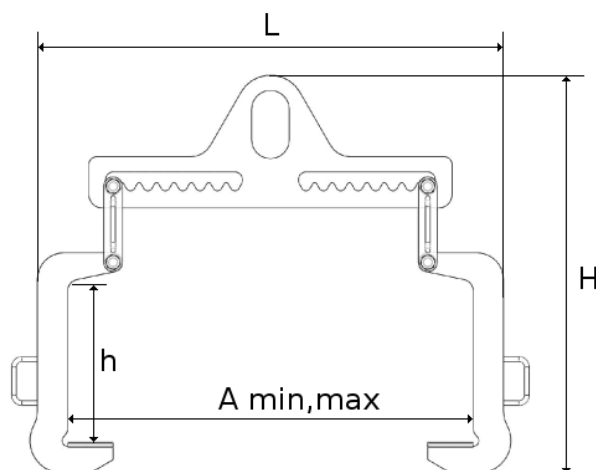

Opis produktu

Trawersa przestawna z hakami typ C do kręgów blach typ UPKB

- znakowanie: znak CE, dopuszczalne obciążenie robocze, rozmiar
- dokumenty: deklaracja zgodności, świadectwo jakości 2.1
- do podnoszenia i transportu kręgów blach
- na wyciętych karbach trawersy są zawieszane uchwyty typu C