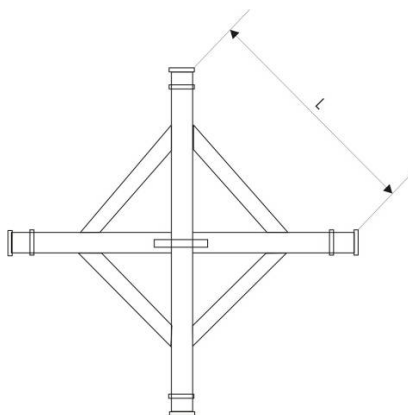

Tabela parametrów technicznych trawersy do big bagów typ TBB