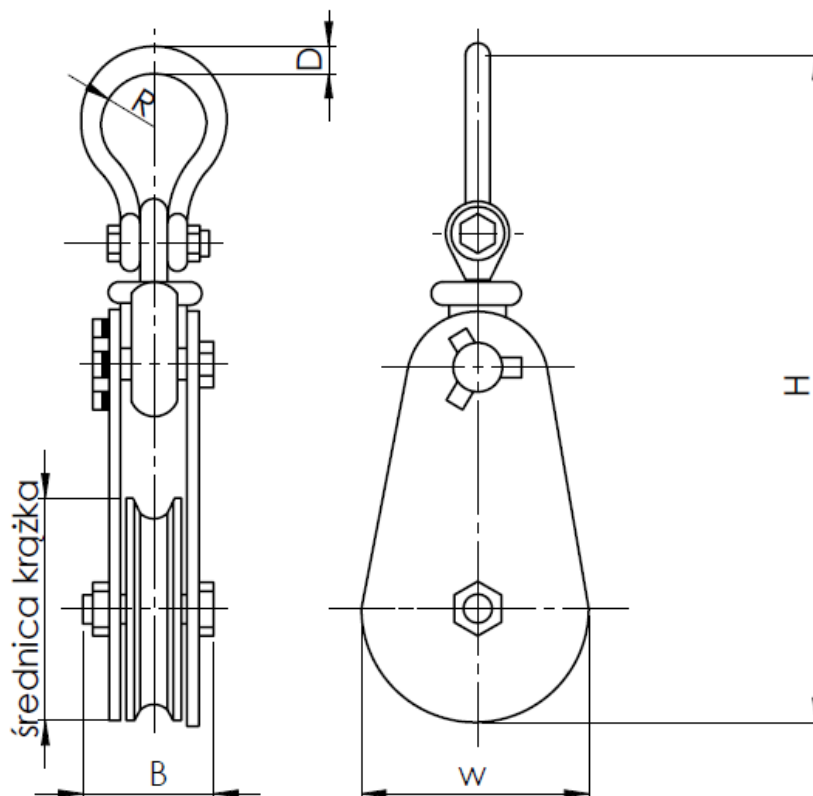

#### Krążek linowy rozbieralny z szakłą CKSZ

- spełniają wymagania aktualnej dyrektywy maszynowej
- znakowanie: udźwig, znak CE, nazwa producenta, numer seryjny
- współczynnik bezpieczeństwa: 4
- dokumenty: deklaracja zgodności, instrukcja użytkowania

**Tabela wymiarów i charakterystyka krążka linowego rozbieralnego z szakłą CKSZ**

Typ	DOR [t]	Średnica krążka [mm]	Średnica liny [mm]	Wymiary [mm]					Masa [kg]
				H	W	B	D	R	
CKSZ 2x75	2,0	75	7-9	290	82	71	16,5	21,5	3,7
CKSZ 4x115	4,0	115	10-12	365	121	71	23,5	28	6,2
CKSZ 4x150	4,0	150	16-18	420	162	71	24	28	8,3
CKSZ 8x200	8,0	200	20-22	530	210	94	25,5	33	18,0
CKSZ 10x250	10,0	250	24-26	670	260	115	32	41	34,0
CKSZ 22x400	22,0	400	26-28	1015	413	147	54	63	114