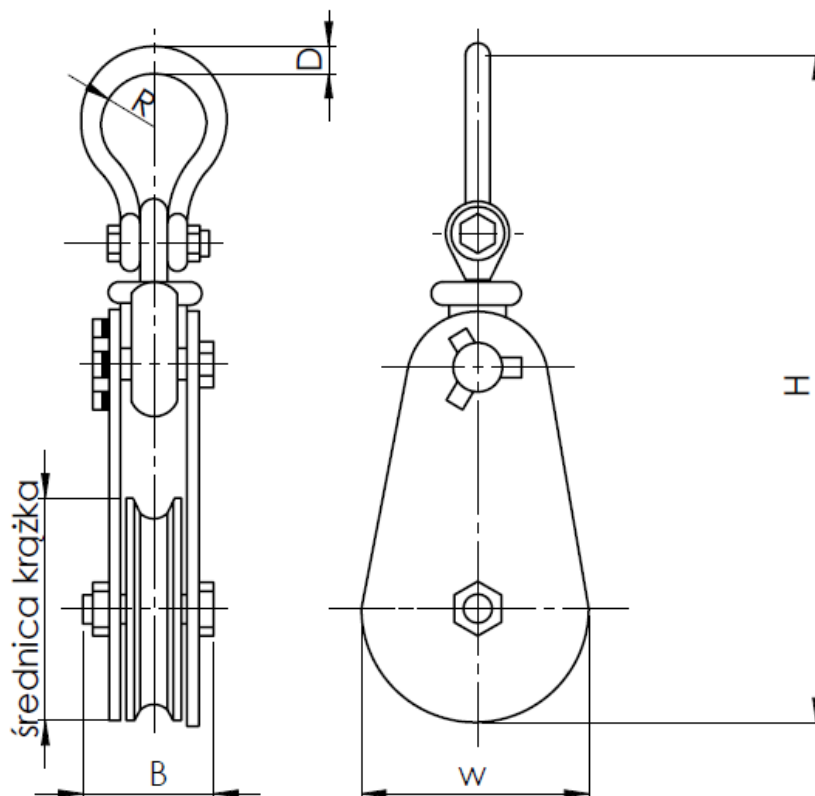

**Tabela wymiarów i charakterystyka krążka linowego rozbieralnego z szakłą CKSZ**

Typ	DOR [t]	Średnica krążka [mm]	Średnica liny [mm]	Wymiary [mm]					Masa [kg]
				H	W	B	D	R	
CKSZ 2x75	2,0	75	7-9	290	82	71	16,5	21,5	3,7
CKSZ 4x115	4,0	115	10-12	365	121	71	23,5	28	6,2
CKSZ 4x150	4,0	150	16-18	420	162	71	24	28	8,3
CKSZ 8x200	8,0	200	20-22	530	210	94	25,5	33	18,0
CKSZ 10x250	10,0	250	24-26	670	260	115	32	41	34,0
CKSZ 22x400	22,0	400	26-28	1015	413	147	54	63	114