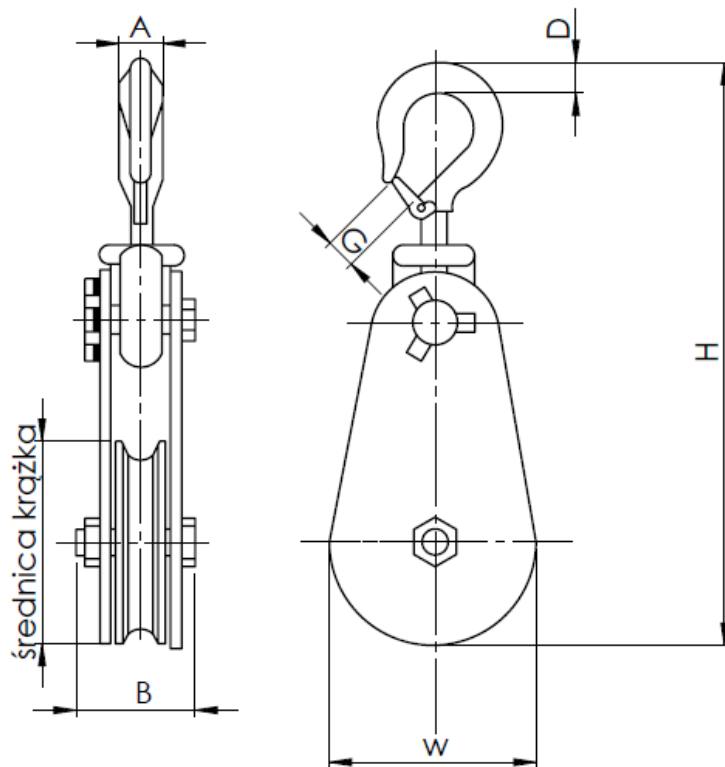

**Tabela wymiarów i charakterystyka krążka linowego rozbiernego z hakiem CKHM**

TYP	DOR [t]	Średnica krążka [mm]	Średnica liny [mm]	Wymiary [mm]						Masa [kg]
				H	W	B	D	A	G	
CKHM 2x75	2,0	75	7-9	295	83	71	32	24	23	3,7
CKHM 4x115	4,0	115	10-12	358	121	71	39	32	34	6,0
CKHM 4x150	4,0	150	16-18	412	162	71	39	33	34	8,2
CKHM 8x200	8,0	200	20-22	549	209	96	60	40	37	18,1
CKHM 10x250	10,0	250	24-26	720	260	114	66	51	55	33,7
CKHM 12x300	12,0	300	24-26	810	210	122	78	58	55	50,0
CKHM 15x350	15,0	350	26-28	810	306	130	76	56	70	51,0
CKHM 22x400	22,0	400	28-32	1050	418	142	92	71	72	110