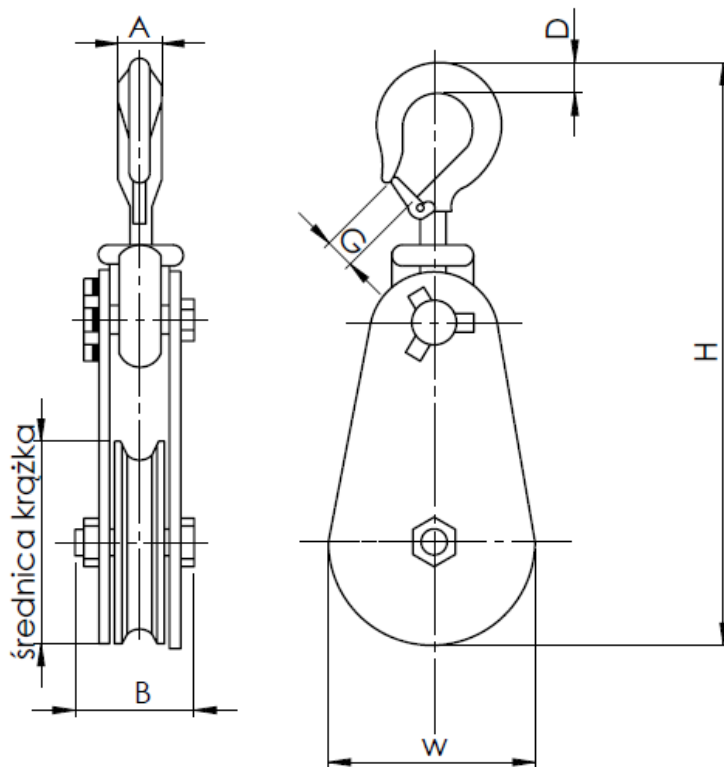

## Krażek linowy rozbieralny z hakiem CKHM

#### Krażek linowy rozbieralny z hakiem CKHM

- spełniają wymagania aktualnej dyrektywy maszynowej
- znakowanie: udźwig, znak CE, nazwa producenta, numer seryjny
- współczynnik bezpieczeństwa: 4
- dokumenty: deklaracja zgodności, instrukcja użytkowania

**Tabela wymiarów i charakterystyka krążka linowego rozbiernego z hakiem CKHM**

TYP	DOR [t]	Średnica krążka [mm]	Średnica liny [mm]	Wymiary [mm]						Masa [kg]
				H	W	B	D	A	G	
CKHM 2x75	2,0	75	7-9	295	83	71	32	24	23	3,7
CKHM 4x115	4,0	115	10-12	358	121	71	39	32	34	6,0
CKHM 4x150	4,0	150	16-18	412	162	71	39	33	34	8,2
CKHM 8x200	8,0	200	20-22	549	209	96	60	40	37	18,1
CKHM 10x250	10,0	250	24-26	720	260	114	66	51	55	33,7
CKHM 12x300	12,0	300	24-26	810	210	122	78	58	55	50,0
CKHM 15x350	15,0	350	26-28	810	306	130	76	56	70	51,0
CKHM 22x400	22,0	400	28-32	1050	418	142	92	71	72	110