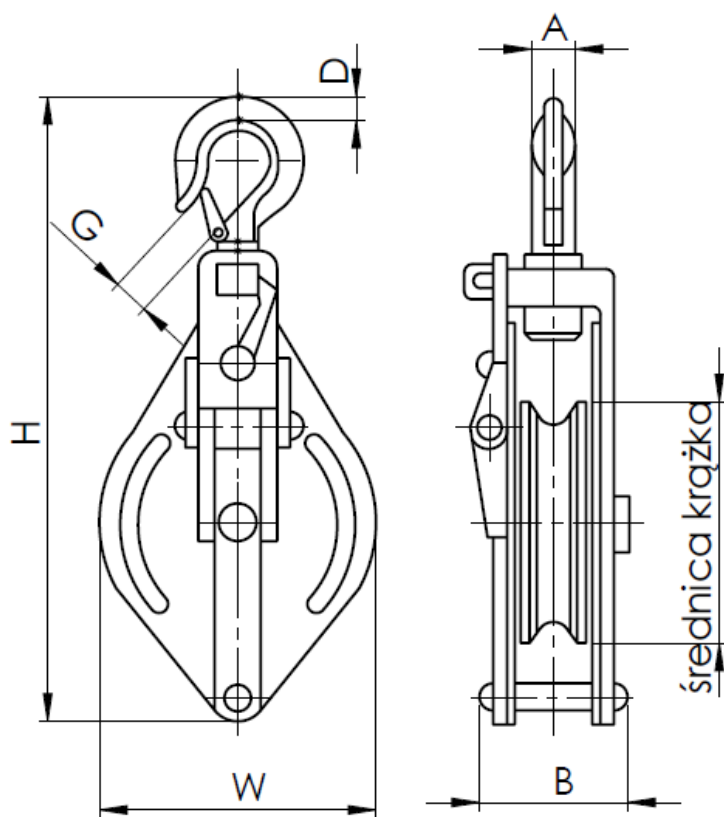

**Tabela wymiarów i charakterystyka krążka linowego rozbieralnego z hakiem CKHD**

TYP	DOR [t]	Średnica krążka [mm]	Średnica liny [mm]	Wymiary [mm]						Waga [kg]
				H	W	B	D	A	G	
CKHD 0,5	0,5	75	8	270	88	41	29	17	21	1,5
CKHD 1,0	1,0	100	10	312	112	48	31	21	20	2,6
CKHD 1,5	1,5	125	13	375	140	58	38	23	21	4,6
CKHD 2,0	2,0	150	16	443	168	78	42	25	31	7,6
CKHD 3,0	3,0	180	19	498	205	83	45	30	29	11,1
CKHD 4,0	4,0	200	22	591	226	113	63	36	34	19,2
CKHD 5,0	5,0	250	25	707	276	134	63	44	37	34,2