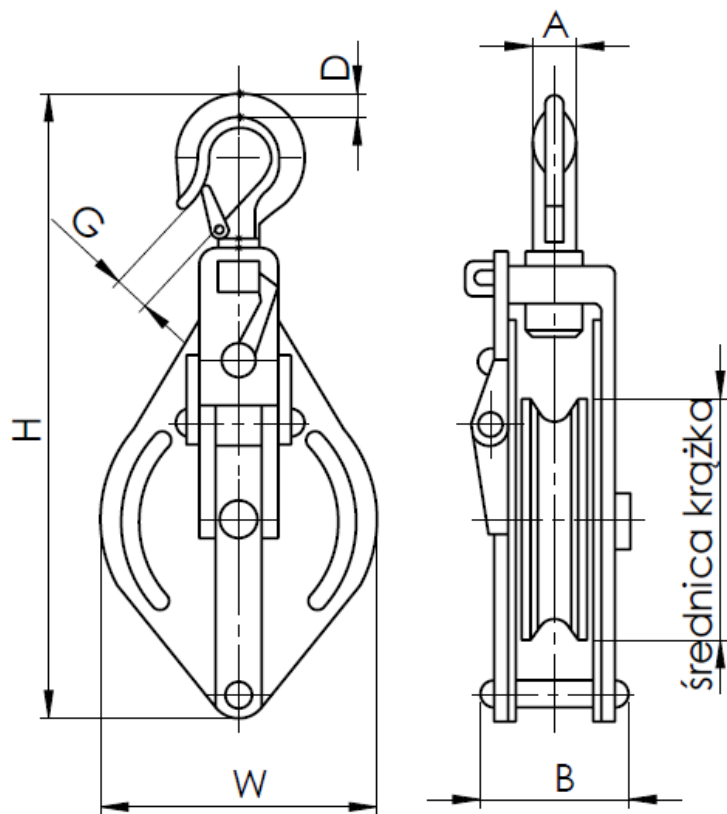

**Tabela wymiarów i charakterystyka krążka linowego rozbieralnego z hakiem CKHD**

TYP	DOR [t]	Średnica krążka [mm]	Średnica liny [mm]	Wymiary [mm]						Waga [kg]
				H	W	B	D	A	G	
CKHD 0,5	0,5	75	8	270	88	41	29	17	21	1,5
CKHD 1,0	1,0	100	10	312	112	48	31	21	20	2,6
CKHD 1,5	1,5	125	13	375	140	58	38	23	21	4,6
CKHD 2,0	2,0	150	16	443	168	78	42	25	31	7,6
CKHD 3,0	3,0	180	19	498	205	83	45	30	29	11,1
CKHD 4,0	4,0	200	22	591	226	113	63	36	34	19,2
CKHD 5,0	5,0	250	25	707	276	134	63	44	37	34,2