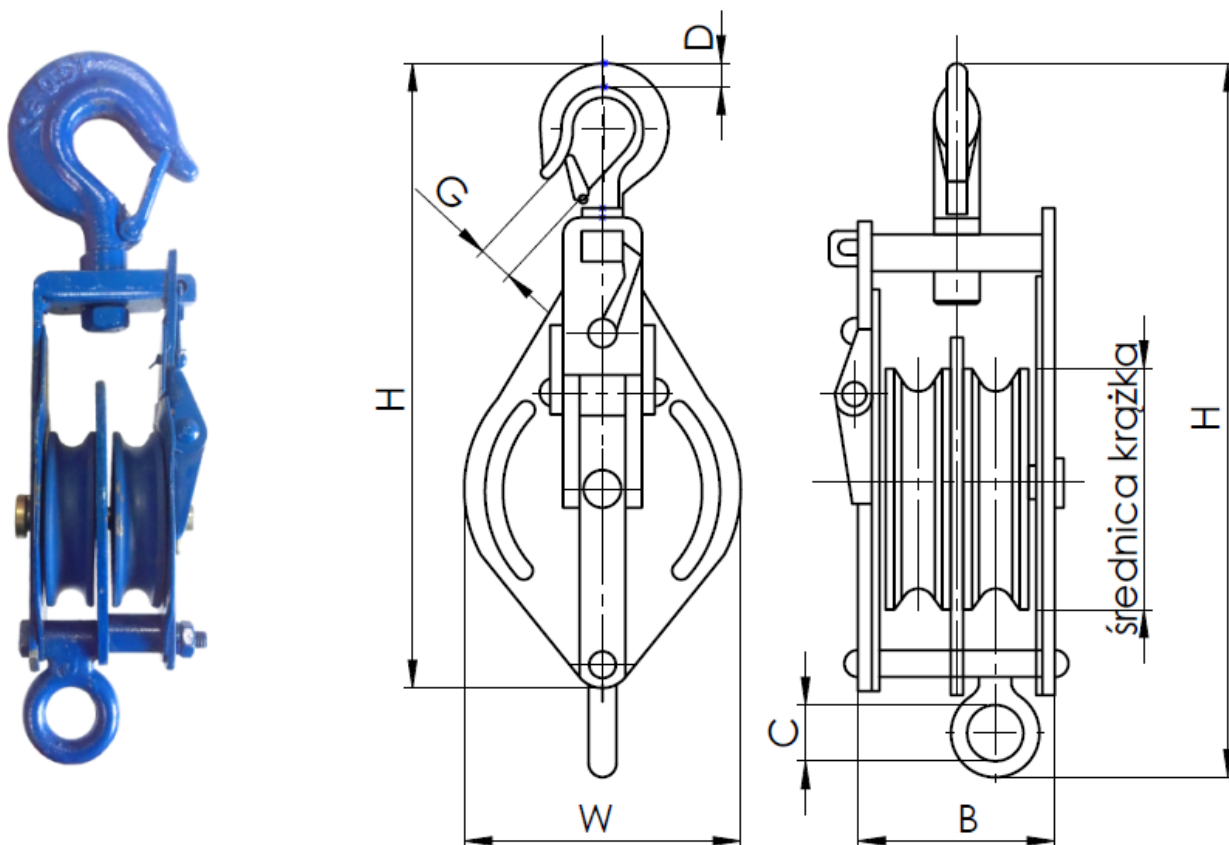

**Tabela wymiarów i charakterystyka kłażka linowego rozbieralnego z hakiem CKDR**

TYP	DOR [t]	Średnica kłażka [mm]	Średnica liny [mm]	Wymiary [mm]							Masa [kg]
				H	W	B	D	A	G	C	
CKDR 1,0	1,0	100	10	347	111	91	31	21	19	21	1,2
CKDR 2,0	2,0	150	16	483	168	147	42	26	31	27,5	12,0
CKDR 4,0	4,0	200	22	650	226	171	59	36	33	27,5	29,5