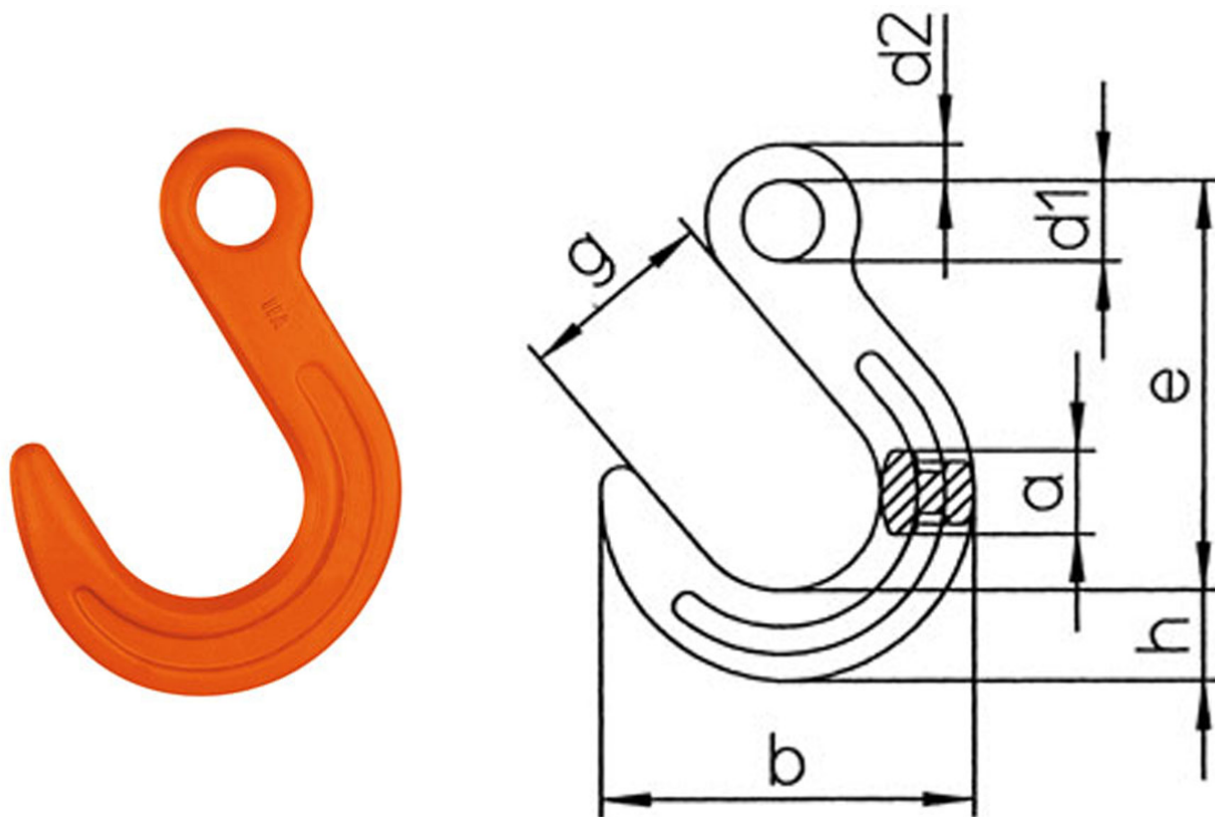

Cecho Spółka z o.o.

ul. gen. Mieczysława Boruty-Spiechowicza 27, 43-300 Bielsko-Biała

Tel. +48 692 943 742, +48 507 651 274

biuro@cecho.pl

NIP: 9372710352, REGON: 369940616, KRS: 0000727115

Sąd Rejonowy w Bielsku-Białej, VIII Wydział Gospodarczy Krajowego Rejestru Sądowego Kapitał zakładowy 100 000 PLN

Tabela parametrów technicznych haka kontenerowego FW w klasie 10

Typ	DOR [kg]	e [mm]	h [mm]	a [mm]	d 1 [mm]	d 2 [mm]	g [mm]	b [mm]	Masa [kg/szt.]
FW 7/8	2.500	131	29	25	24	11	64	118	0,92
FW 10	4.000	158	35	32	31	14	76	143	1,77
FW 13	6.700	190	42	40	39	17	89	170	2,82
FW 16	10.000	224	50	46	47	22	102	200	5,03
FW 19/20	16.000	260	61	54	56	28	114	231	9,24
FW 22	15.000	265	70	61	47	30	127	260	9,31
FW 26*	21.200	305	80	72	54	34	136	280	19,21
FW 32	31.500	327	93	83	60	37	152	336	28,00